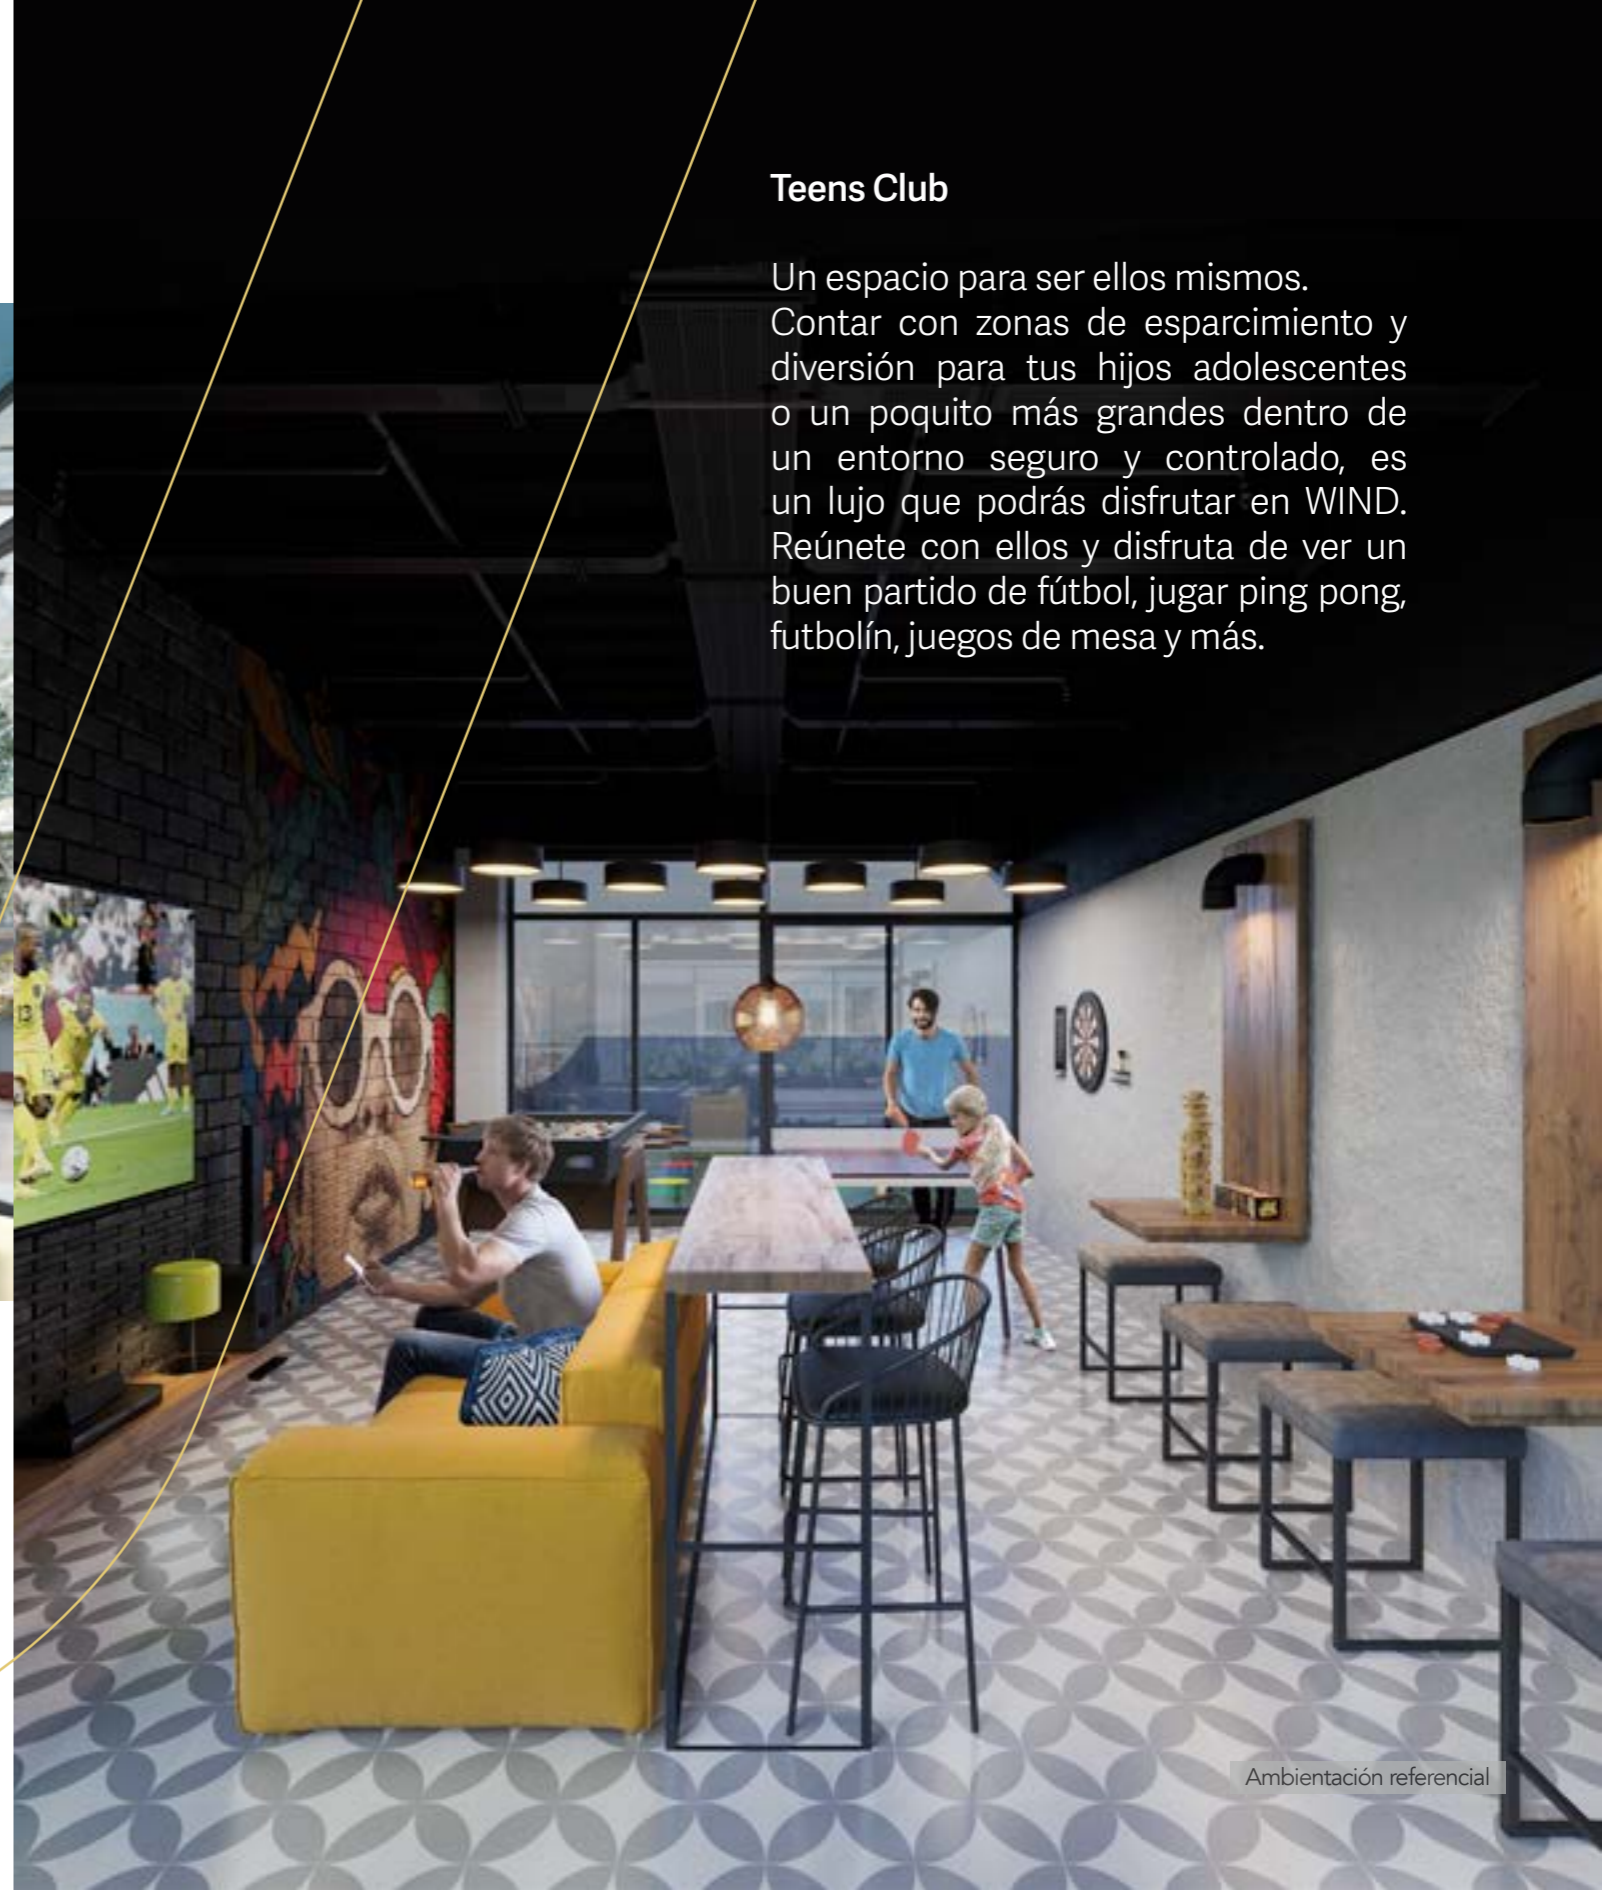

Teens Club

Un espacio para ser ellos mismos. Contar con zonas de esparcimiento y diversión para tus hijos adolescentes o un poquito más grandes dentro de un entorno seguro y controlado, es un lujo que podrás disfrutar en WIND. Reúnete con ellos y disfruta de ver un buen partido de fútbol, jugar ping pong, fútbolín, juegos de mesa y más.

Ambientación referencial